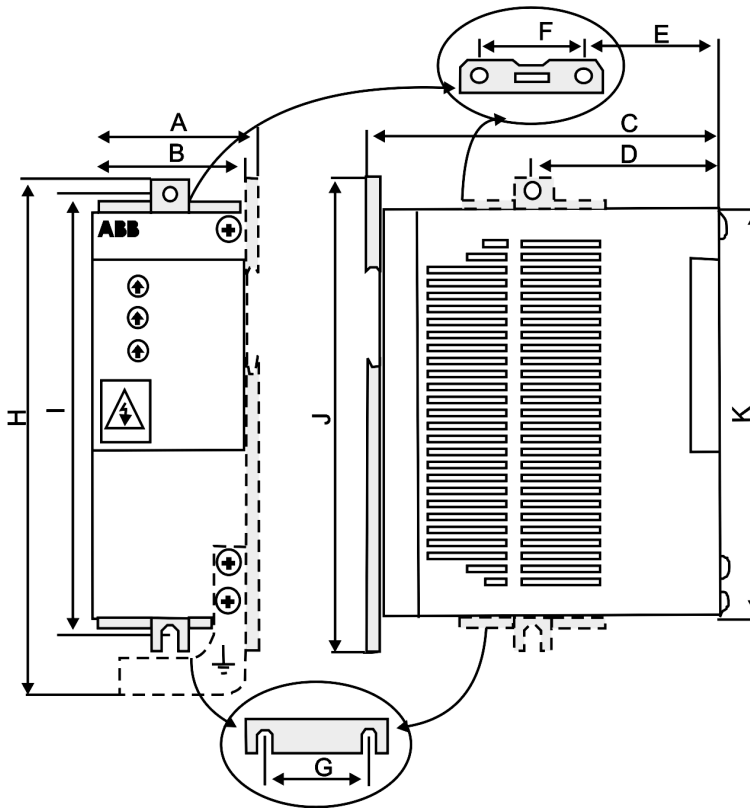

Dimensions

Dimensions				
Dimension Letter	Frame A (in)	Frame B (in)	Frame C (in)	Frame D (in)
A	2.09	2.83	2.91	2.91
B	1.77	2.66	2.76	2.76
C	5.04	5.04	6.26	6.26
D	2.66	2.66	-	-
E	-	-	3.01	3.01
F	-	-	1.57	1.57
G	-	-	1.57	1.57
H	7.20	7.20	-	9.06
I	6.14	6.14	7.15	8.41
J	6.99	6.99	7.62	8.88
K	5.77	5.77	6.72	7.98

ACS50 replaced by ACS55

Type Code	Type Code
ACS50-01E-01A4-1	ACS55-01E-01A4-1-U
ACS50-01E-02A2-1	ACS55-01E-02A2-1-U
ACS50-01E-01A4-2	ACS55-01E-01A4-2-U
ACS50-01E-02A2-2	ACS55-01E-02A2-2-U
ACS50-01E-04A3-2	ACS55-01E-04A3-2-U
ACS50-01E-07A6-2	ACS55-01E-07A6-2-U
ACS50-01E-09A8-2	ACS55-01E-09A8-2-U
ACS50-01N-01A4-1	ACS55-01N-01A4-1-U
ACS50-01N-02A2-1	ACS55-01N-02A2-1-U
ACS50-01N-01A4-2	ACS55-01N-01A4-2-U
ACS50-01N-02A2-2	ACS55-01N-02A2-2-U
ACS50-01N-04A3-2	ACS55-01N-04A3-2-U
ACS50-01N-07A6-2	ACS55-01N-07A6-2-U
ACS50-01N-09A8-2	ACS55-01N-09A8-2-U