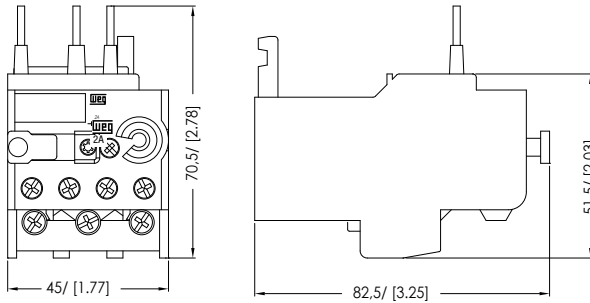

## Thermal Overload Relays - Dimensions mm (in)

RW SERIES

**RW17-1D**

**RW17-2D**

**RW27**

**RW27 + BF27**

**RW67**