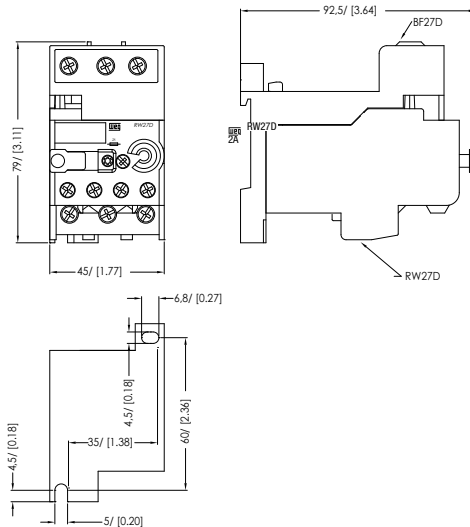

## Thermal Overload Relays - Dimensions mm (in)

RW SERIES

**RW17-1D**

**RW17-2D**

**RW27**

**RW27 + BF27**

**RW67**

## Thermal Overload Relays - Dimensions mm (in)