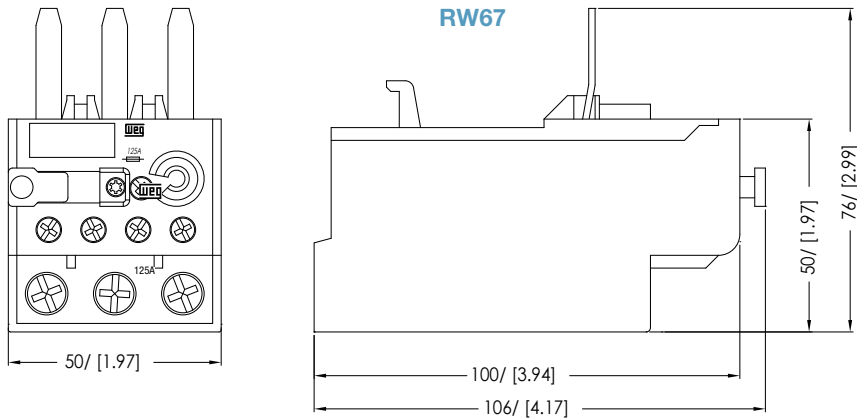

## Thermal Overload Relays - Dimensions mm (in)

RW SERIES

**RW17-1D**

**RW17-2D**

**RW27**

**RW27 + BF27**

**RW67**