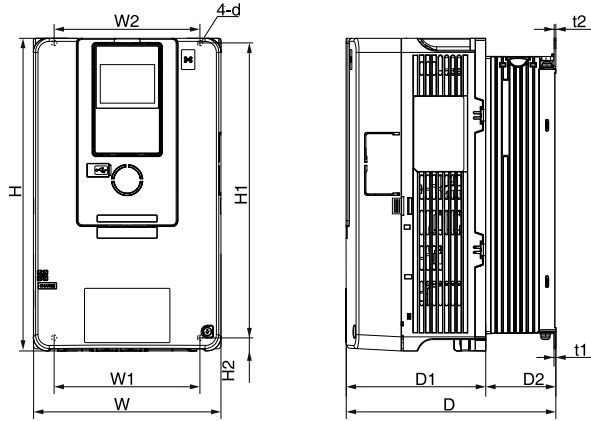

# Dimensions

Figure 2: Models 2056, 4031, 4038

Figure 3: Models 2257, 2313, 4208 - 4302

Additional Information	
Frame 1 - Models 2004 - 2012 4002 - 4005	Frame 1.5 - Models 2018 - 2042, 4007 - 4023
Frame 2 - Models 2056, 4031 - 4038	Frame 3 - Models 2070 - 2082, 4044
Frame 3.5 - Model 4060	Frame 4 - Models 2110, 4075
Frame 6 - Models 2138, 4084 - 4103	Frame 7 - Models 2169 - 2211, 4140 - 4168
Frame 9 - Models 2257 - 2113, 4208 - 4302	Frame 10 - Models 2360 - 2415, 4371 - 414
Frame 11 - Models 4477 - 4720	

Approximate Dimensions in (mm)			
Frame	Height	Width	Depth
1	10.2 (260)	5.51 (140)	6.93 (176)
1.5	10.2 (260)	5.51 (140)	8.31 (211)
2	11.8 (300)	7.09 (180)	7.95 (202)
3	13.8 (350)	8.66 (220)	8.94 (227)
3.5	13.8 (350)	8.66 (220)	9.69 (246)
4	15.7 (400)	9.45 (240)	11.0 (280)
6	17.7 (450)	10.0 (255)	11.0 (280)
7	21.4 (543)	10.4 (264)	13.2 (335)
9	27.6 (700)	12.3 (312)	16.5 (420)
10	31.5 (800)	17.3 (440)	18.6 (472)
11	44.72 (1136)	20.1 (510)	18.9 (480)