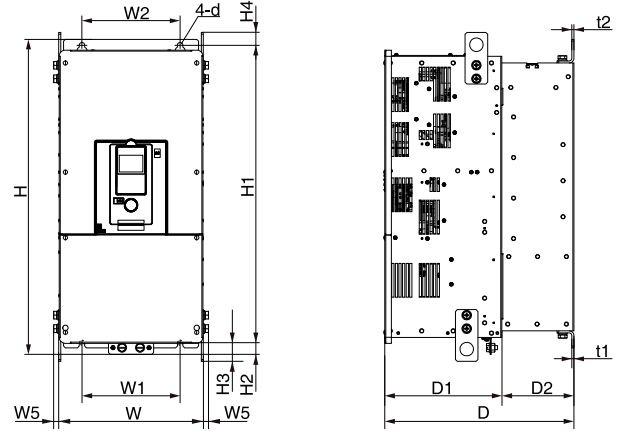

# Dimensions

Figure 2: Models 2056, 4031, 4038

Figure 3: Models 2257, 2313, 4208 - 4302

Additional Information	
Frame 1 - Models 2004 - 2012 4002 - 4005	Frame 1.5 - Models 2018 - 2042, 4007 - 4023
Frame 2 - Models 2056, 4031 - 4038	Frame 3 - Models 2070 - 2082, 4044
Frame 3.5 - Model 4060	Frame 4 - Models 2110, 4075
Frame 6 - Models 2138, 4084 - 4103	Frame 7 - Models 2169 - 2211, 4140 - 4168
Frame 9 - Models 2257 - 2113, 4208 - 4302	Frame 10 - Models 2360 - 2415, 4371 - 414
Frame 11 - Models 4477 - 4720	

Approximate Dimensions in (mm)			
Frame	Height	Width	Depth
1	10.2 (260)	5.51 (140)	6.93 (176)
1.5	10.2 (260)	5.51 (140)	8.31 (211)
2	11.8 (300)	7.09 (180)	7.95 (202)
3	13.8 (350)	8.66 (220)	8.94 (227)
3.5	13.8 (350)	8.66 (220)	9.69 (246)
4	15.7 (400)	9.45 (240)	11.0 (280)
6	17.7 (450)	10.0 (255)	11.0 (280)
7	21.4 (543)	10.4 (264)	13.2 (335)
9	27.6 (700)	12.3 (312)	16.5 (420)
10	31.5 (800)	17.3 (440)	18.6 (472)
11	44.72 (1136)	20.1 (510)	18.9 (480)